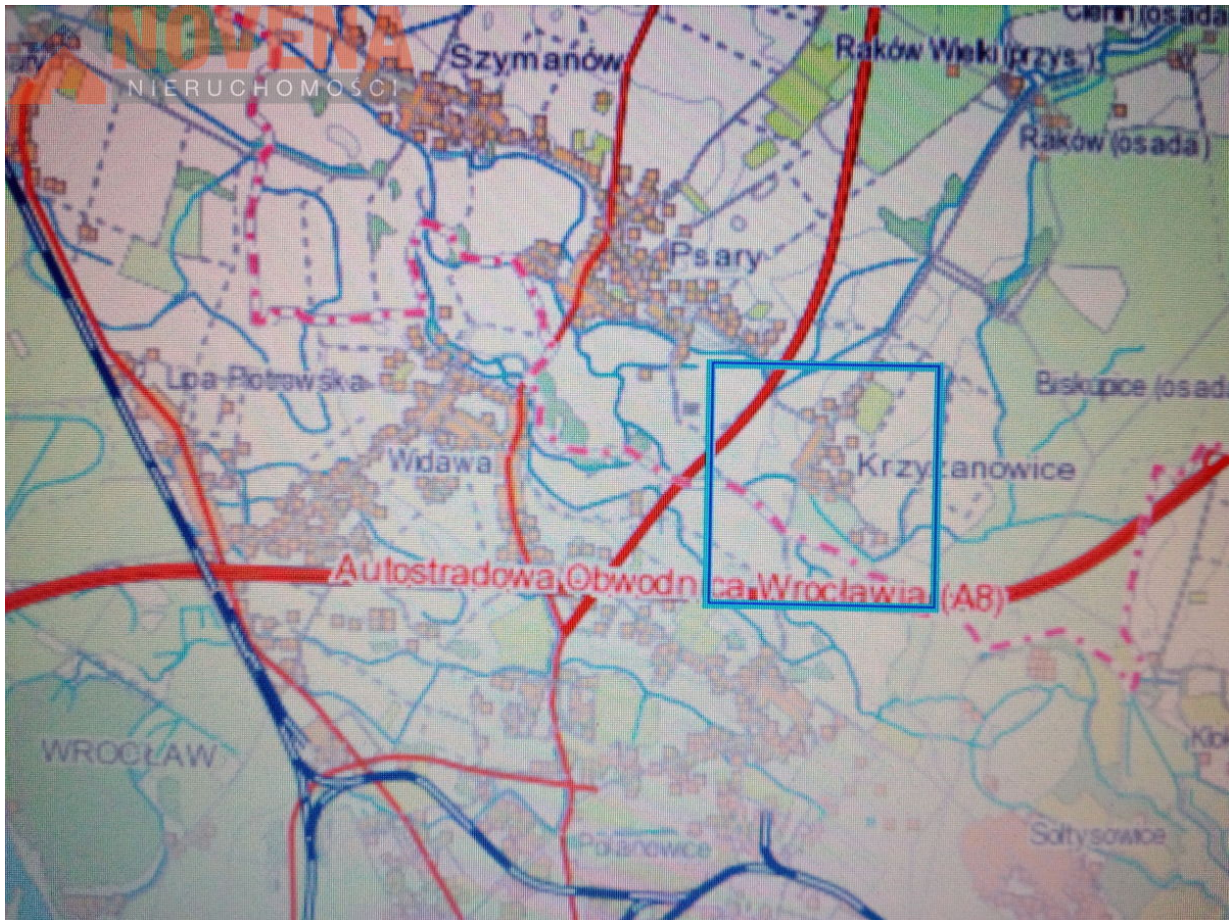

## Grunty - działka przemysłowa, 3 000 m<sup>2</sup>, Krzyżanowice

**Cena: 540 000 PLN**

Grunty - działka przemysłowa na sprzedaż, Krzyżanowice

**180 PLN/m<sup>2</sup>**

cena  
**540 000 PLN**  
180 PLN/m<sup>2</sup>

### Opis oferty

Działka na terenie miejscowości Krzyżanowice w gminie Wisznia Mała. Działka z MPZP przeznaczona pod usługi i przemysł nieuciążliwy. Powierzchnia działki 3000 m<sup>2</sup>, działka położone w bezpośrednim sąsiedztwie Wrocławia, w odległości 2 km od granicy miasta. Działka z bezpośrednim dostępem do drogi publicznej i węzła autostradowego Polanowice, z możliwością włączenia się do sieci wodnej i energetycznej, sieci kanalizacyjnej brak. Działka o kształcie prostokątnym, położone na terenie niezalewowym.

### Parametry oferty

Numer oferty	4952508707730092
Typ oferty	Grunty - działka przemysłowa
Rodzaj transakcji	Sprzedaż
Cena	540 000 PLN
Cena za m <sup>2</sup>	180 PLN
Powierzchnia	3 000 m <sup>2</sup>
Miejscowość	Krzyżanowice
Województwo	DOLNOŚLĄSKIE
Powiat	trzebnicki

Gmina	Wisznia Mała
Własność	własność
Dojazd	asfaltowa/kostka
Ogrodzenie	brak
Szerokość frontu	50.00 m
Kształt działki	prostokąt
Położony w	poza miastem

**Kontakt do agenta**

**Grzegorz Betka**

nr licencji: 21088