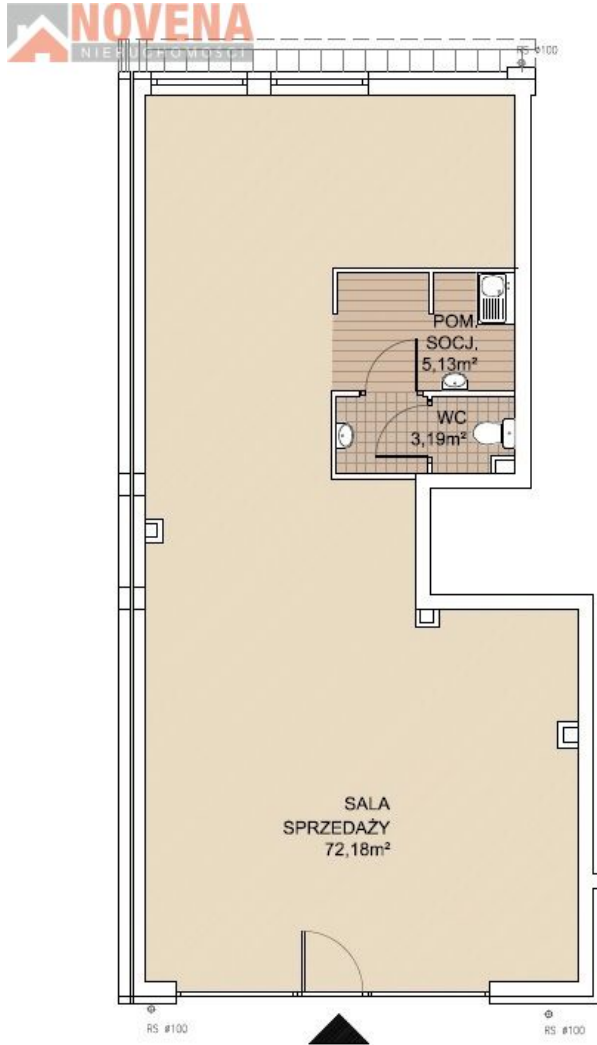

Lokal użytkowy, 80 m², Wrocław

Wynajem: 4 400 PLN

Lokal użytkowy na wynajem, Wrocław, Krzyki

cena
4 400 PLN

powierzchnia
80.00 m²

Opis oferty

Do wynajęcia lokal usługowy położony na terenie nowego prestiżowego osiedla.

- Powierzchnia: 80m²
- Parter przy dziedzińcu, w centrum osiedla
- Wykończenie pod klucz, lokal w pełni przystosowany do prowadzenia działalności
- Lokal dobrze doświetlony

Parametry oferty

Numer oferty	4952508695780092
Typ oferty	Lokal użytkowy
Rodzaj transakcji	Wynajem
Cena	4 400 PLN
Cena za m²	55 PLN
Powierzchnia	80 m²
Miejscowość	Wrocław