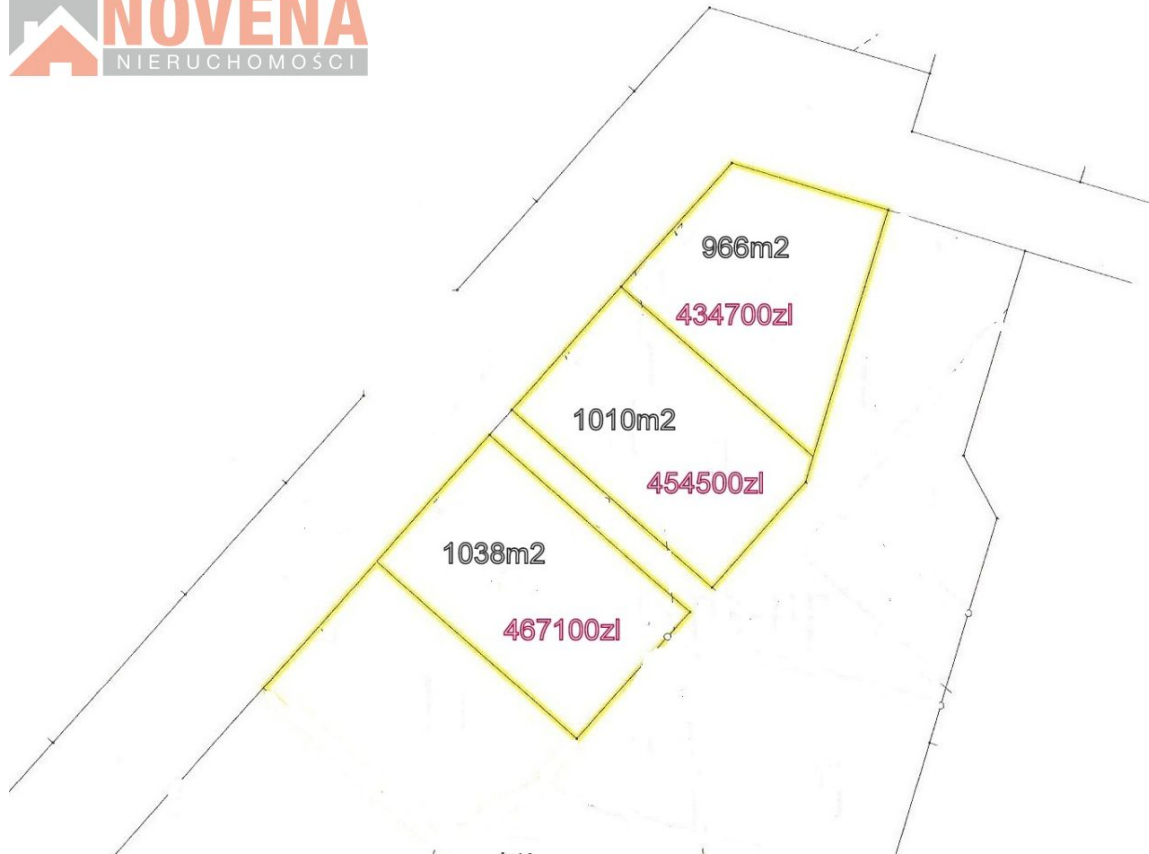

Grunty - działka budowlana, 1 038 m², Wrocław

Cena: 467 100 PLN

Grunty - działka budowlana na sprzedaż, Wrocław, Krzyki

450 PLN/m²

cena
467 100 PLN
450 PLN/m²

powierzchnia
1038.00 m²

Opis oferty

Na sprzedaż działki budowlane na wrocławskich Wojszycach.

Przy granicy działek biegnie linia średniego napięcia, która będzie zakopana w ciągu najbliższych kilku lat.

Więcej informacji pod nr 502-539-927

Parametry oferty

Numer oferty	4952508693600092
Typ oferty	Grunty - działka budowlana
Rodzaj transakcji	Sprzedaż
Cena	467 100 PLN
Cena za m ²	450 PLN
Powierzchnia	1 038 m ²
Miejscowość	Wrocław
Dzielnica	Krzyki
Województwo	DOLNOŚLĄSKIE
Lokalizacja	Wojszyce