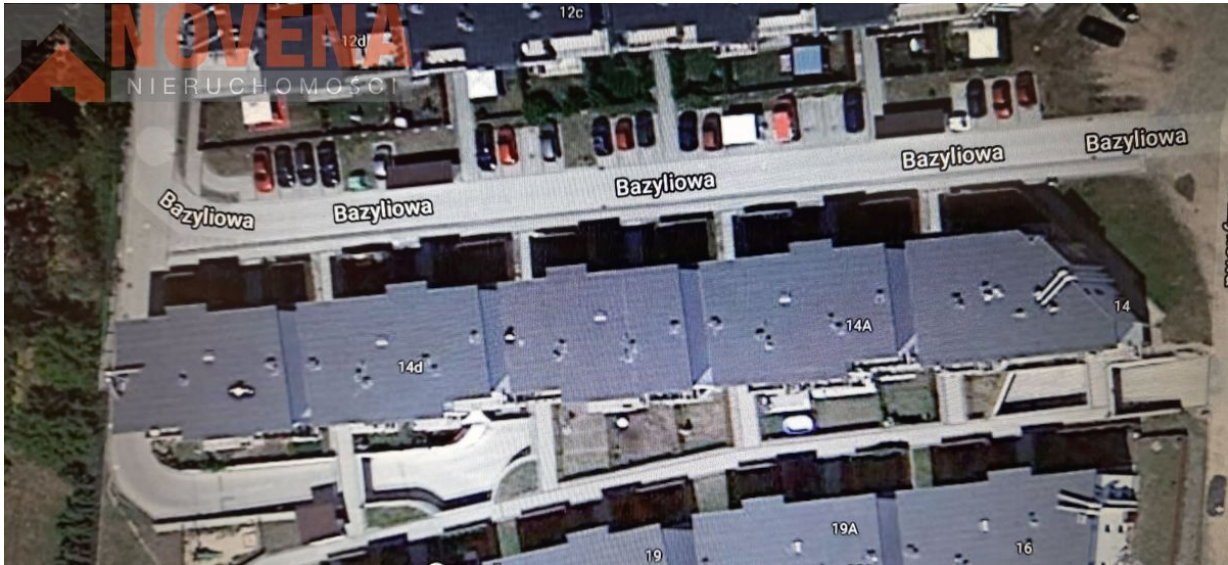

Obiekt - garaż, 14 m², Wrocław

Wynajem: 250 PLN

Obiekt - garaż na wynajem, Wrocław, Psie Pole

cena
250 PLN

powierzchnia
14.00 m²

piętro
-1

Opis oferty

We Wrocławiu na osiedlu Lipa Piotrowska przy ul. Bazyliowej, do wynajęcia jedno miejsce postojowe w garażu podziemnym. Brama wjazdowa automatyczna na pilota.

Oferta nr 4952508739180092 wysłana z systemu LocumNet Online

Parametry oferty

Numer oferty	4952508739180092
Typ oferty	Obiekt - garaż
Rodzaj transakcji	Wynajem
Cena	250 PLN
Cena za m ²	18 PLN
Piętro	-1
Powierzchnia	14 m ²
Miejscowość	Wrocław
Dzielnica	Psie Pole
Województwo	DOLNOŚLĄSKIE
Lokalizacja	Bazyliowa
Powiat	Wrocław m.
Gmina	Wrocław M.
Dojazd	asfaltowa/kostka
Garaż	pod budynkiem
Położony w	w mieście poza centrum